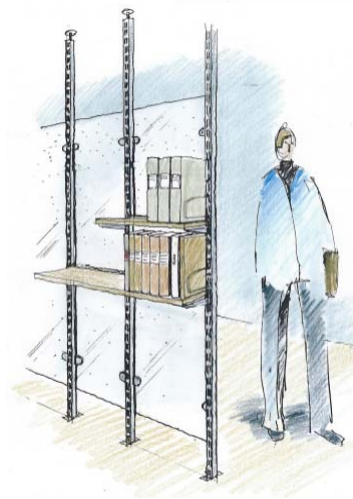

Förstudie
elfa® Office

elfa®

V2B: elfa® в офисе

elfa® позволяет организовать функциональные операционные зоны

Рабочие папки и книги будут размещены на открытых полках

Одежда персонала и архив разместятся за раздвижными перегородками

Общее пространство будет разделено на зоны стационарными перегородками и стеллажами

V2B: elfa® в офисе

Гибкая система открытых полок elfa®

- Полки elfa® навешиваются на стены с помощью системы направляющих и кронштейнов, позволяющих по желанию менять расположение полок без сверления стен
- Продуманная конструкция elfa® позволяет организовать офис по вкусу и потребностям
- elfa® - это легкий монтаж и легкая трансформация

- elfa® сетчатые полки
- Деревянные полки elfa®
- Полки elfa® из ламинированной плиты
- Раздвижные двери elfa®

V2B: elfa® в офисе

Полочные системы

Конструкция направляющих обеспечивает простоту монтажа и гибкость использования полочной системы

B2B: elfa® в офисе

Система полок и перегородок «пол/потолок»

Система полок и перегородок
«пол/потолок»
универсального назначения:

- Офисные перегородки
- Стеллажи
- Полки для товара и буклетов
- Стеллажи для оргтехники